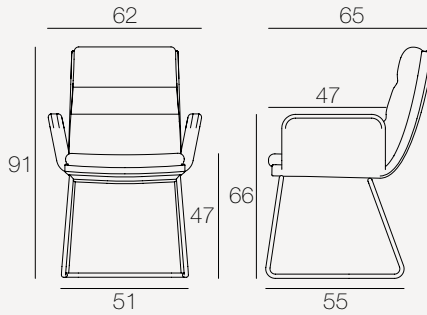

COPENHAGUE[®]

Unité : centimètre

REF :
CH055

Version présentée
CH055OC

Catégorie
Chaise

Utilisation
Intérieur

Modèle
CH055 : Assise Fixe

Produit vendu par lot de 2

Résistance au feu : Respecte la norme européenne

en vigueur EN 1021-2 (résistance flamme)

© Modèle déposé à l'INPI (Réf INPI : 20234015)

COLISAGE

Nombre de Colis (2 chaises par colis)	Poids brut (Produit + emballage)	Dimensions du colis
1	18 kg	88 x 65 x 63 cm